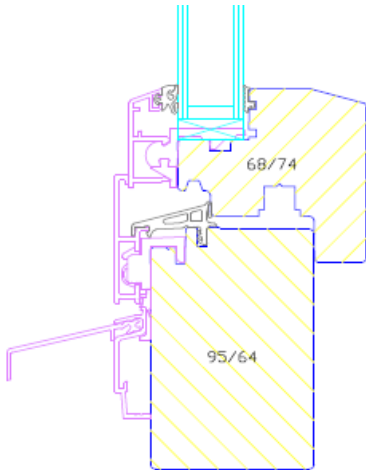

M. Langenegger AG
Bachstrasse 11
6442 Gersau

Telefon 041 / 828 11 31
Telefax 041 / 828 22 41

www.langenegger-fenster.ch
info@langenegger-fenster.ch

VIER MM FALZLUFT

Falzluft ist der Abstand zwischen Flügel und Rahmen (bei anderen Fabrikaten 12mm)